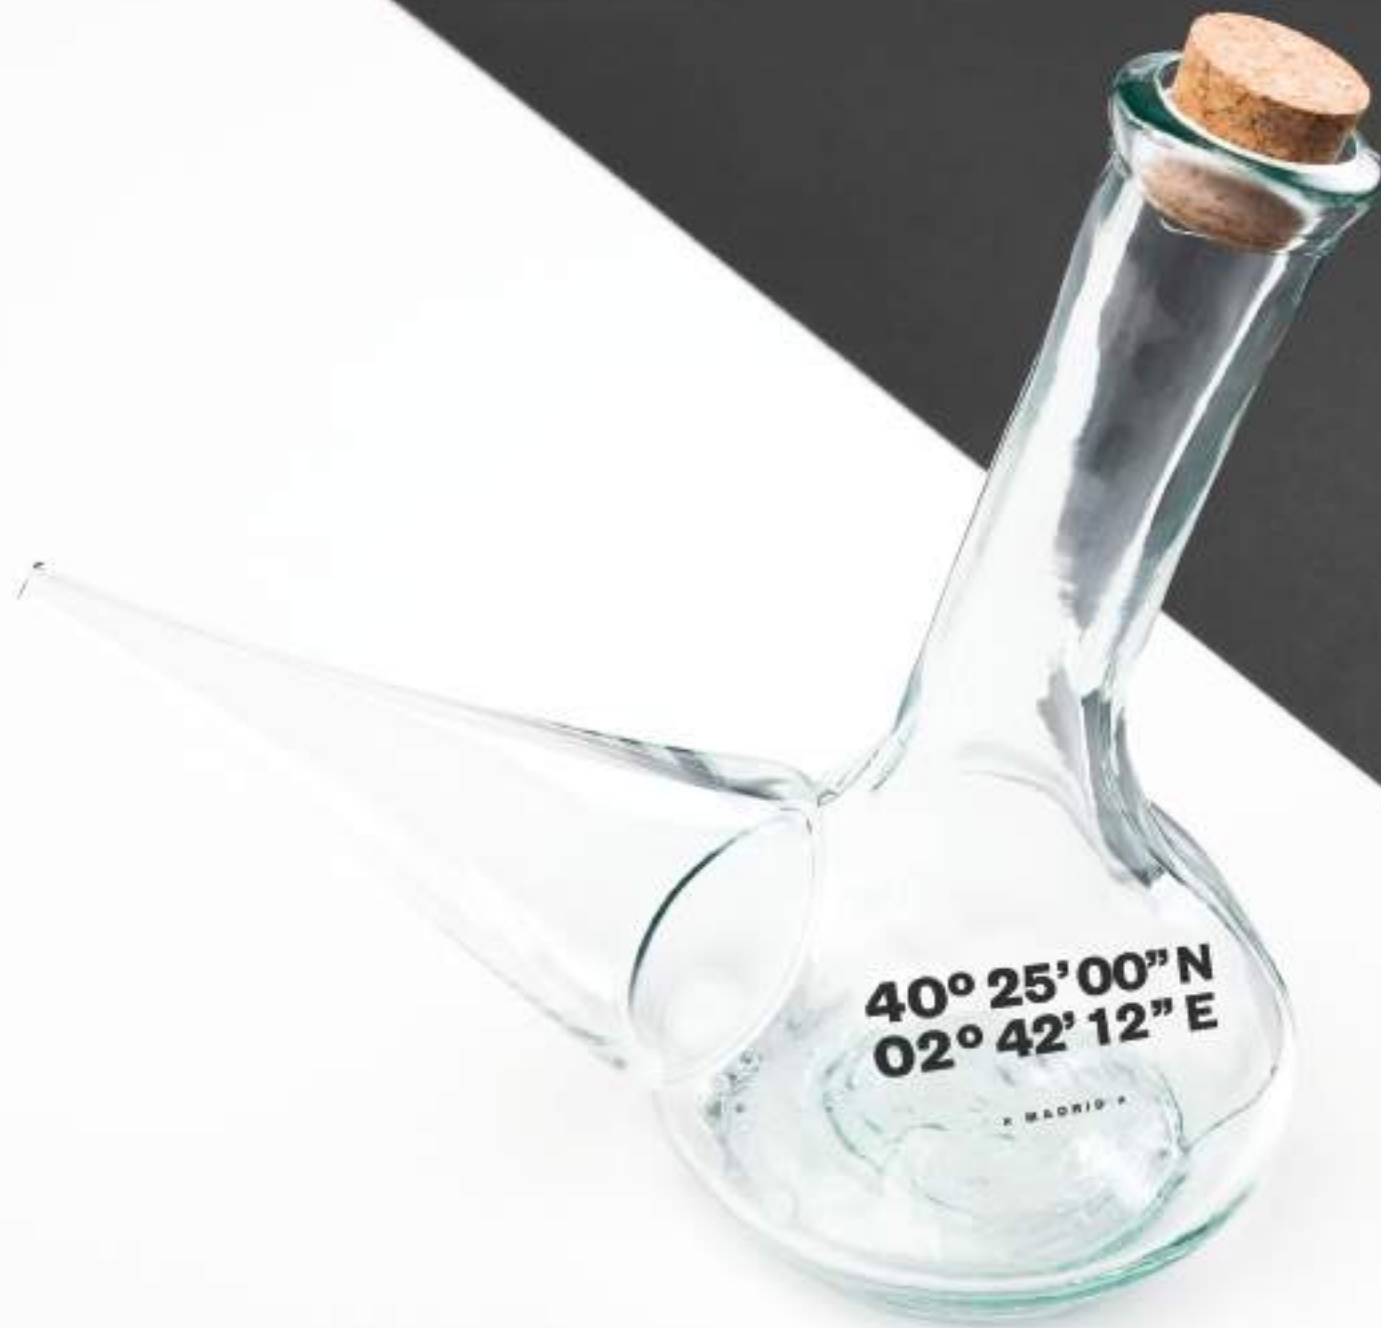

PORRÓN

Ref. PORROMAD

Porrón de ¼ l de vidrio
reciclado con tapón
de corcho.